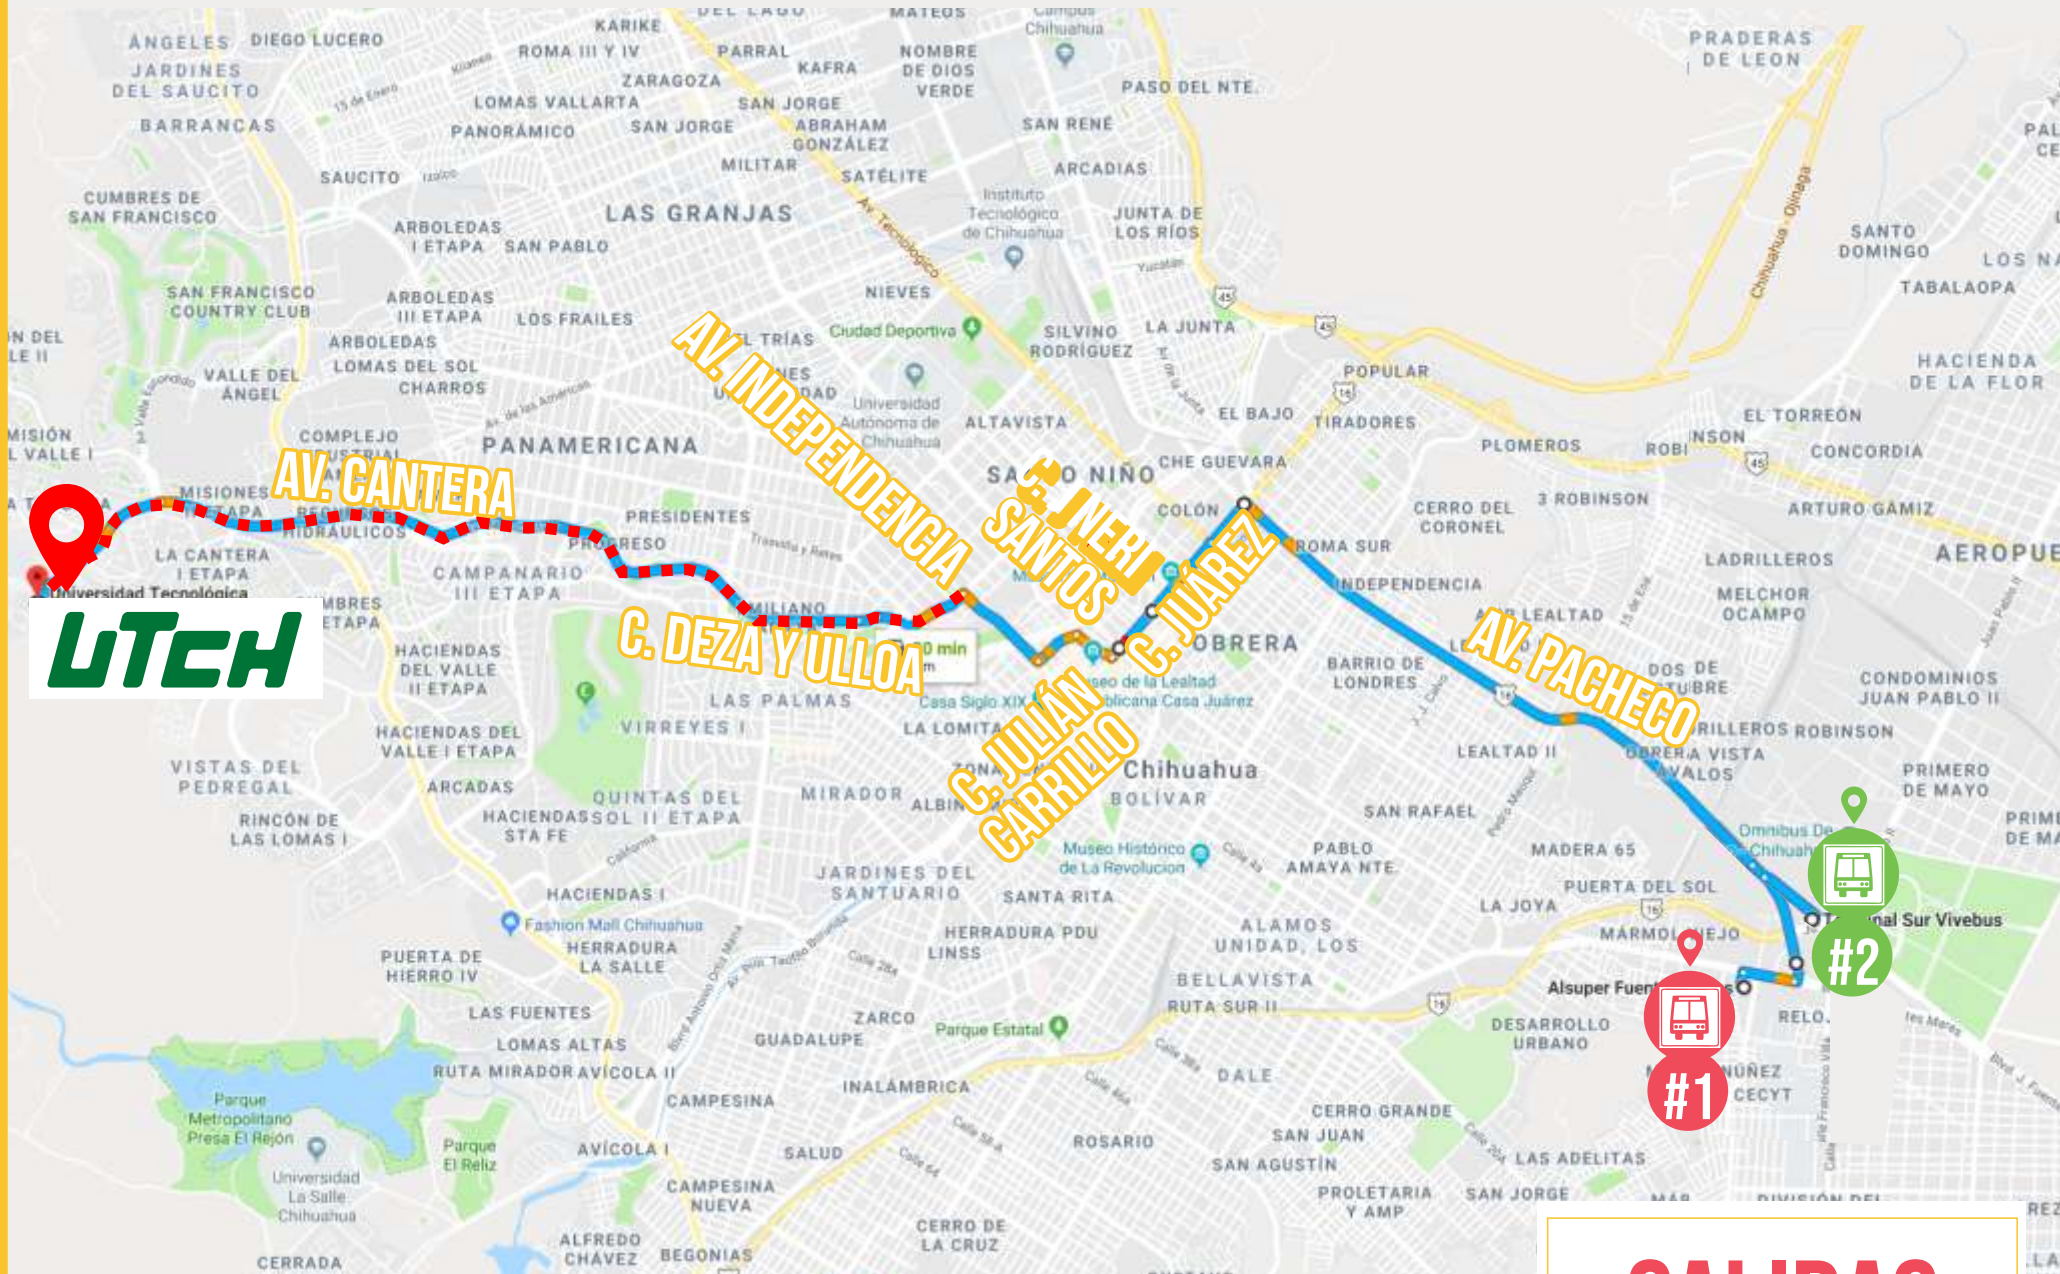

## LISTADO DE CALLES EN LAS QUE SE HARÁ LA PARADA:

- 1 Inicia en Alsuper Riberas
- 2 Tecnológico frente a Bodega Aurrera
- 3 Tecnológico frente a la Coca-Cola
- 4 Av. los Arcos y Tecnológico
- 5 San Miguel el Grande y Circuito Universitario

## LISTADO DE CALLES EN LAS QUE SE HARÁ LA PARADA:

- |   |  |
|---|--|
| 1 Inicia en Av. Prieto Luján y Av. Hidroeléctrica                         | 8 Av. Dovstoyevski y Sosa Vera                 |
| 2 Av. Prieto Luján y Anthony Quinn  | 9 Tecnológico y Miguel de Cervantes            |
| 3 Av. Prieto Luján y Av. Paseo del Real                                   | 10 Tecnológico y Homero                        |
| 4 Av. Paseo del Real y Mina Casale  | 11 Perif. de la Juventud y C. de la Educación  |
| 5 Mina Progreso y Av. de las Industrias                                   | 12 C. Ignacio Rodríguez y Perif de la Juventud |
| 6 Elektra de Av. de las Indutrias (Casi al Llegar a Vialidad Los Nogales) | 13 C. Egipto y Perif. de la Juventud           |
| 7 Av. de las Industrias y Dovstoyevski                                    |  |

# RUTA SUR

Rumbo a la UTCH

# UTCH

Universidad Tecnológica de Chihuahua

28.05.2026

Trayecto sin paradas de camión urbano

Trayecto con paradas de camión urbano

T. MATUTNIO

**CAMIÓN #1**

Alsuper Fuentes Mares