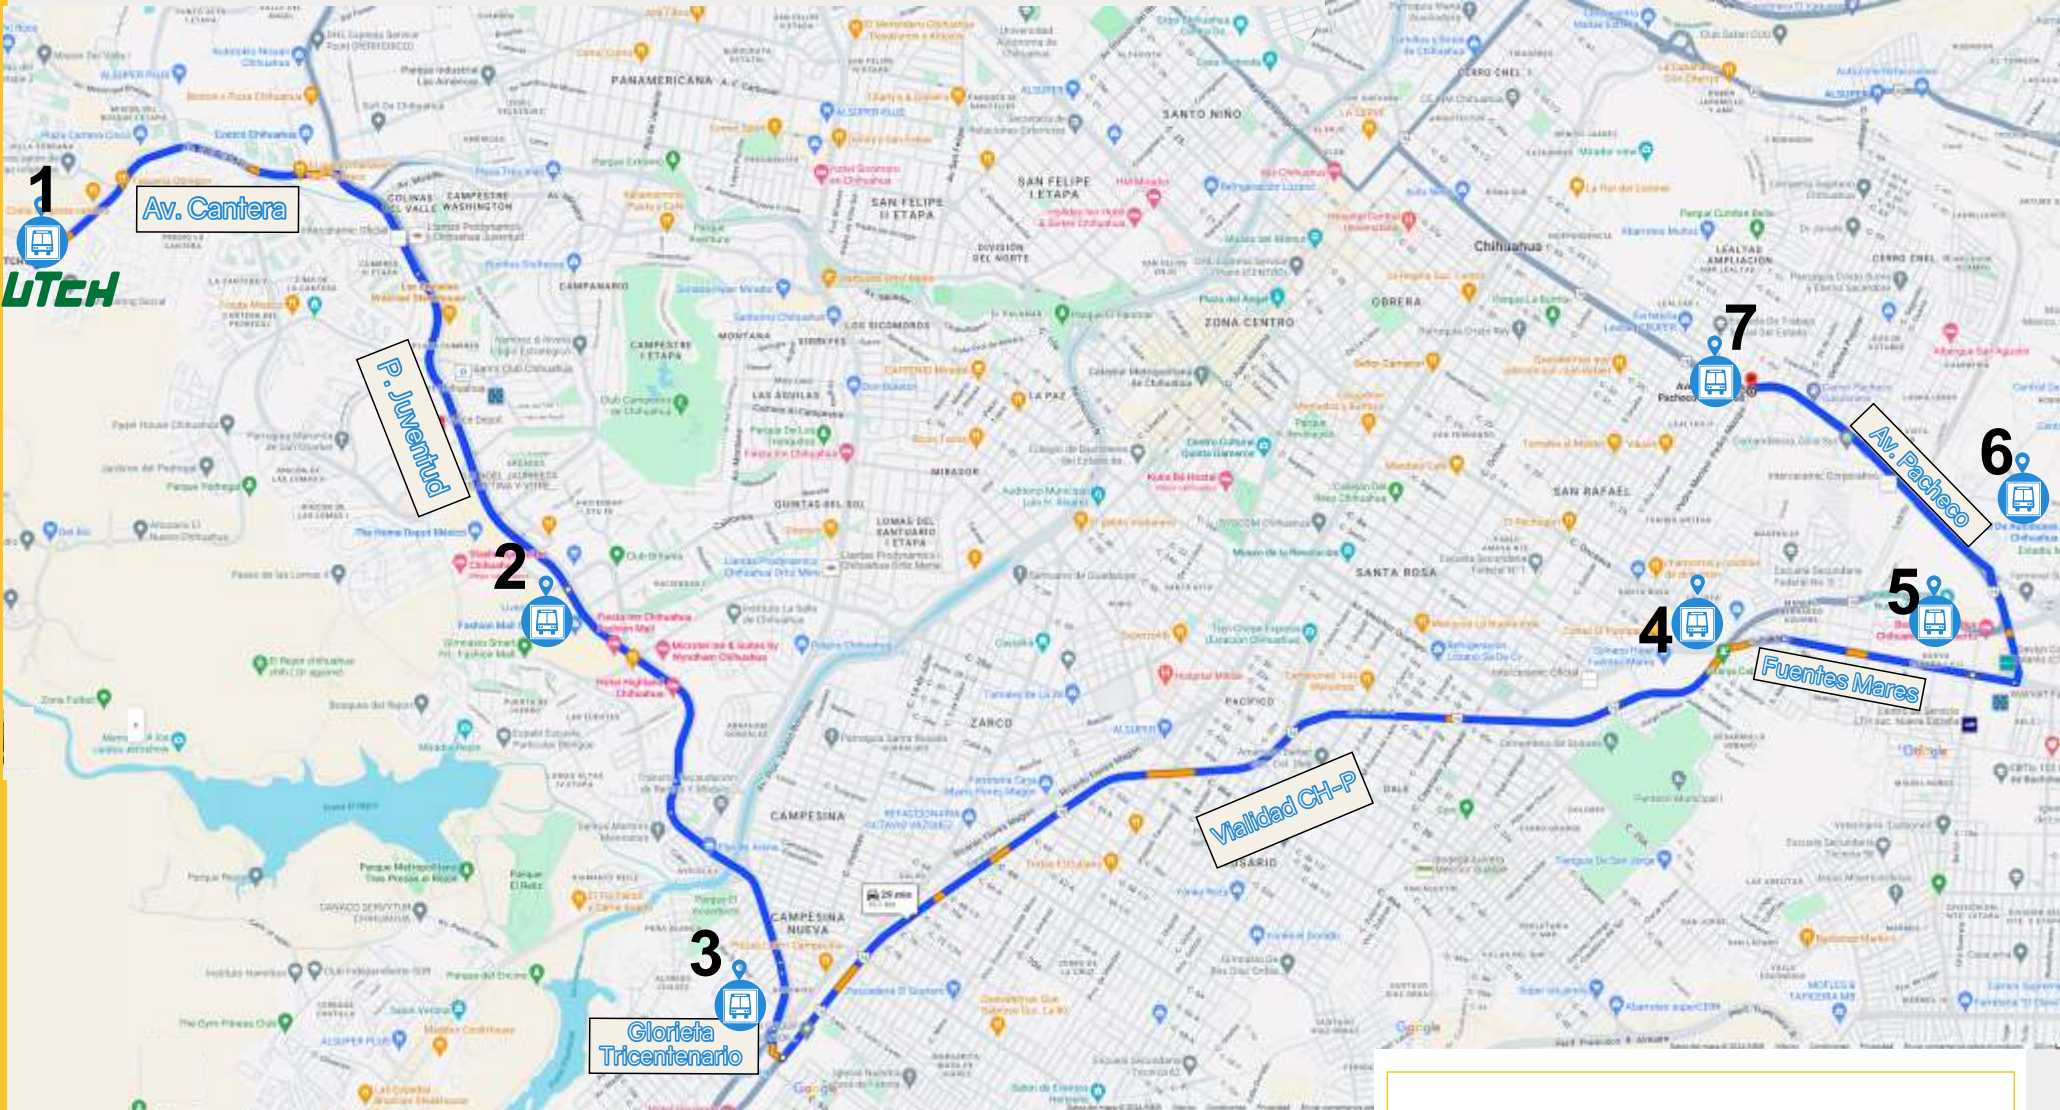

## LISTADO DE CALLES EN LAS QUE SE HARÁ LA PARADA:

- 1 Inicia en Alsuper Riberas
- 2 Tecnológico frente a Bodega Aurrera
- 3 Tecnológico frente a la Coca-Cola
- 4 Av. los Arcos y Tecnológico
- 5 San Miguel el Grande y Circuito Universitario

## LISTADO DE CALLES EN LAS QUE SE HARÁ LA PARADA:

- |   |  |
|---|--|
| 1 Inicia en Av. Prieto Luján y Av. Hidroeléctrica                         | 8 Av. Dovstoyevski y Sosa Vera                 |
| 2 Av. Prieto Luján y Anthony Quinn  | 9 Tecnológico y Miguel de Cervantes            |
| 3 Av. Prieto Luján y Av. Paseo del Real                                   | 10 Tecnológico y Homero                        |
| 4 Av. Paseo del Real y Mina Casale  | 11 Perif. de la Juventud y C. de la Educación  |
| 5 Mina Progreso y Av. de las Industrias                                   | 12 C. Ignacio Rodríguez y Perif de la Juventud |
| 6 Elektra de Av. de las Indutrias (Casi al Llegar a Vialidad Los Nogales) | 13 C. Egipto y Perif. de la Juventud           |
| 7 Av. de las Industrias y Dovstoyevski                                    |  |

# RUTA SUR

**UTCH**

Universidad Tecnológica  
de Chihuahua

28.05.2026

De regreso de la UTCH

## LISTADO DE CALLES EN LAS QUE SE HARÁ LA PARADA:

- 1 Inicio en la UTCH
- 2 Periférico frente a Fashion mall
- 3 Glorieta tridentario
- 4 Vialidad CH-P y Fuentes Mares
- 5 Fuentes Mares y Nva. España
- 6 Terminal Sur
- 7 Pacheco y Pedro Meoqui