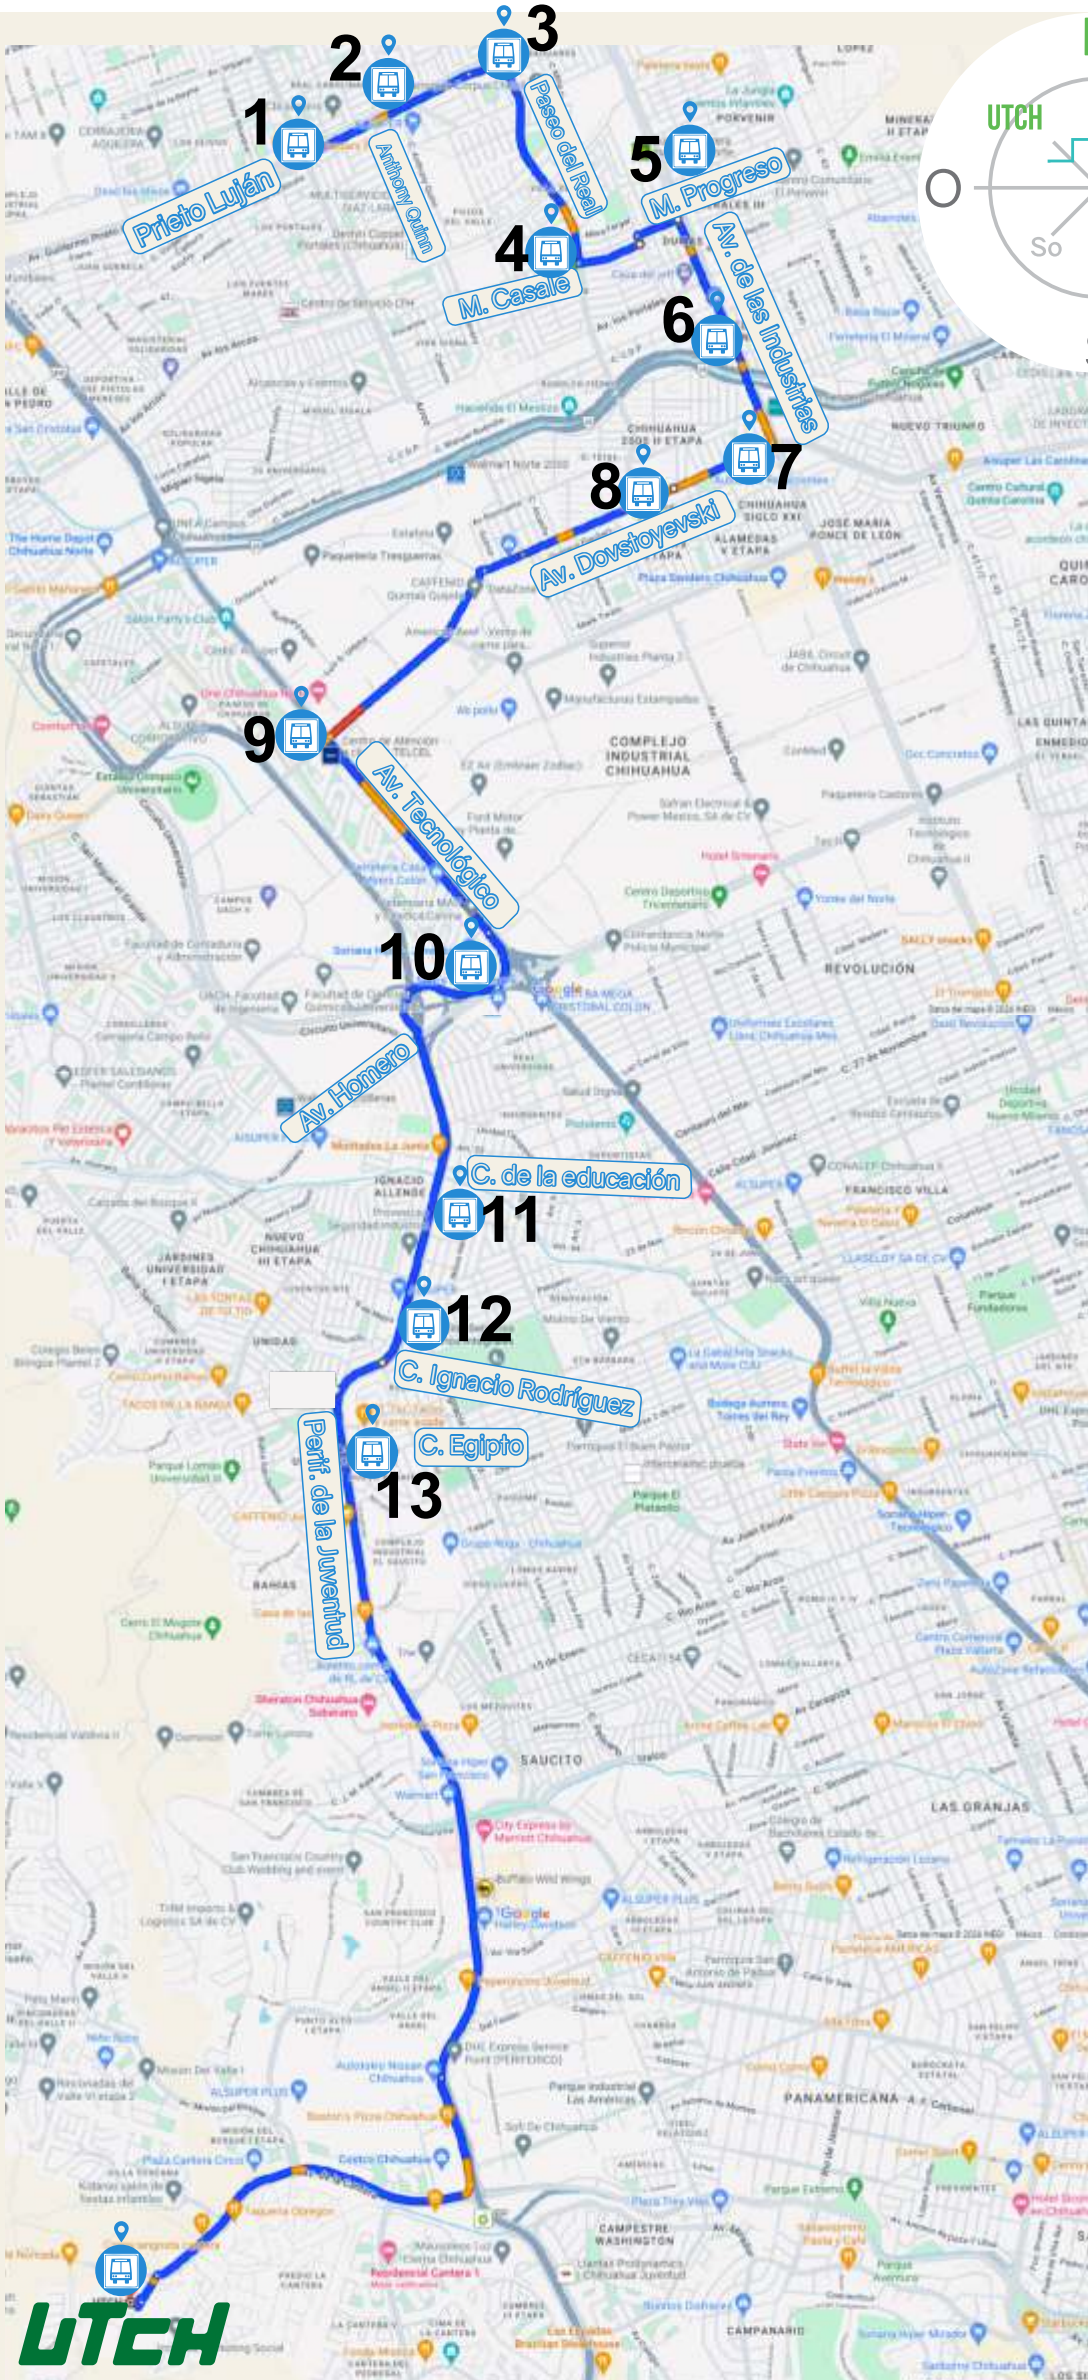

RUTA NORTE2

UTCH

Universidad Tecnológica de Chihuahua

28.05.2026

T. MATUTNIO

CAMIÓN #1
SALIDA A LA UTCH
6:10AM

REGRESO
2:00PM

La ruta es la misma de ida y vuelta

$20.00

T. VESPERTINO

CAMIÓN #2
SALIDA A LA UTCH
4:10PM

LLEGADA
5:00PM

Costo

$20.00

Ruta de regreso 2:00pm

"Ruta Norte 2"

costo de $20.00

**LOS COSTOS PUEDEN CAMBIAR
SEGÚN LA DEMANDA
DE USUARIOS**

Dudas por WhatsApp
614 256.6526

LISTADO DE CALLES EN LAS QUE SE HARÁ LA PARADA:

1 Inicia en Av. Prieto Luján y Av. Hidroeléctrica	8 Av. Dovstoyevski y Sosa Vera
2 Av. Prieto Luján y Anthony Quinn	9 Tecnológico y Miguel de Cervantes
3 Av. Prieto Luján y Av. Paseo del Real	10 Tecnológico y Homero
4 Av. Paseo del Real y Mina Casale	11 Perif. de la Juventud y C. de la Educación
5 Mina Progreso y Av. de las Industrias	12 C. Ignacio Rodríguez y Perif de la Juventud
6 Elektra de Av. de las Indutrias (Casi al Llegar a Vialidad Los Nogales)	13 C. Egipto y Perif. de la Juventud
7 Av. de las Industrias y Dovstoyevski	

NOTA: LAS PARADAS DEL CAMIÓN ESTÁN SEÑALADAS POR EL SÍMBOLO