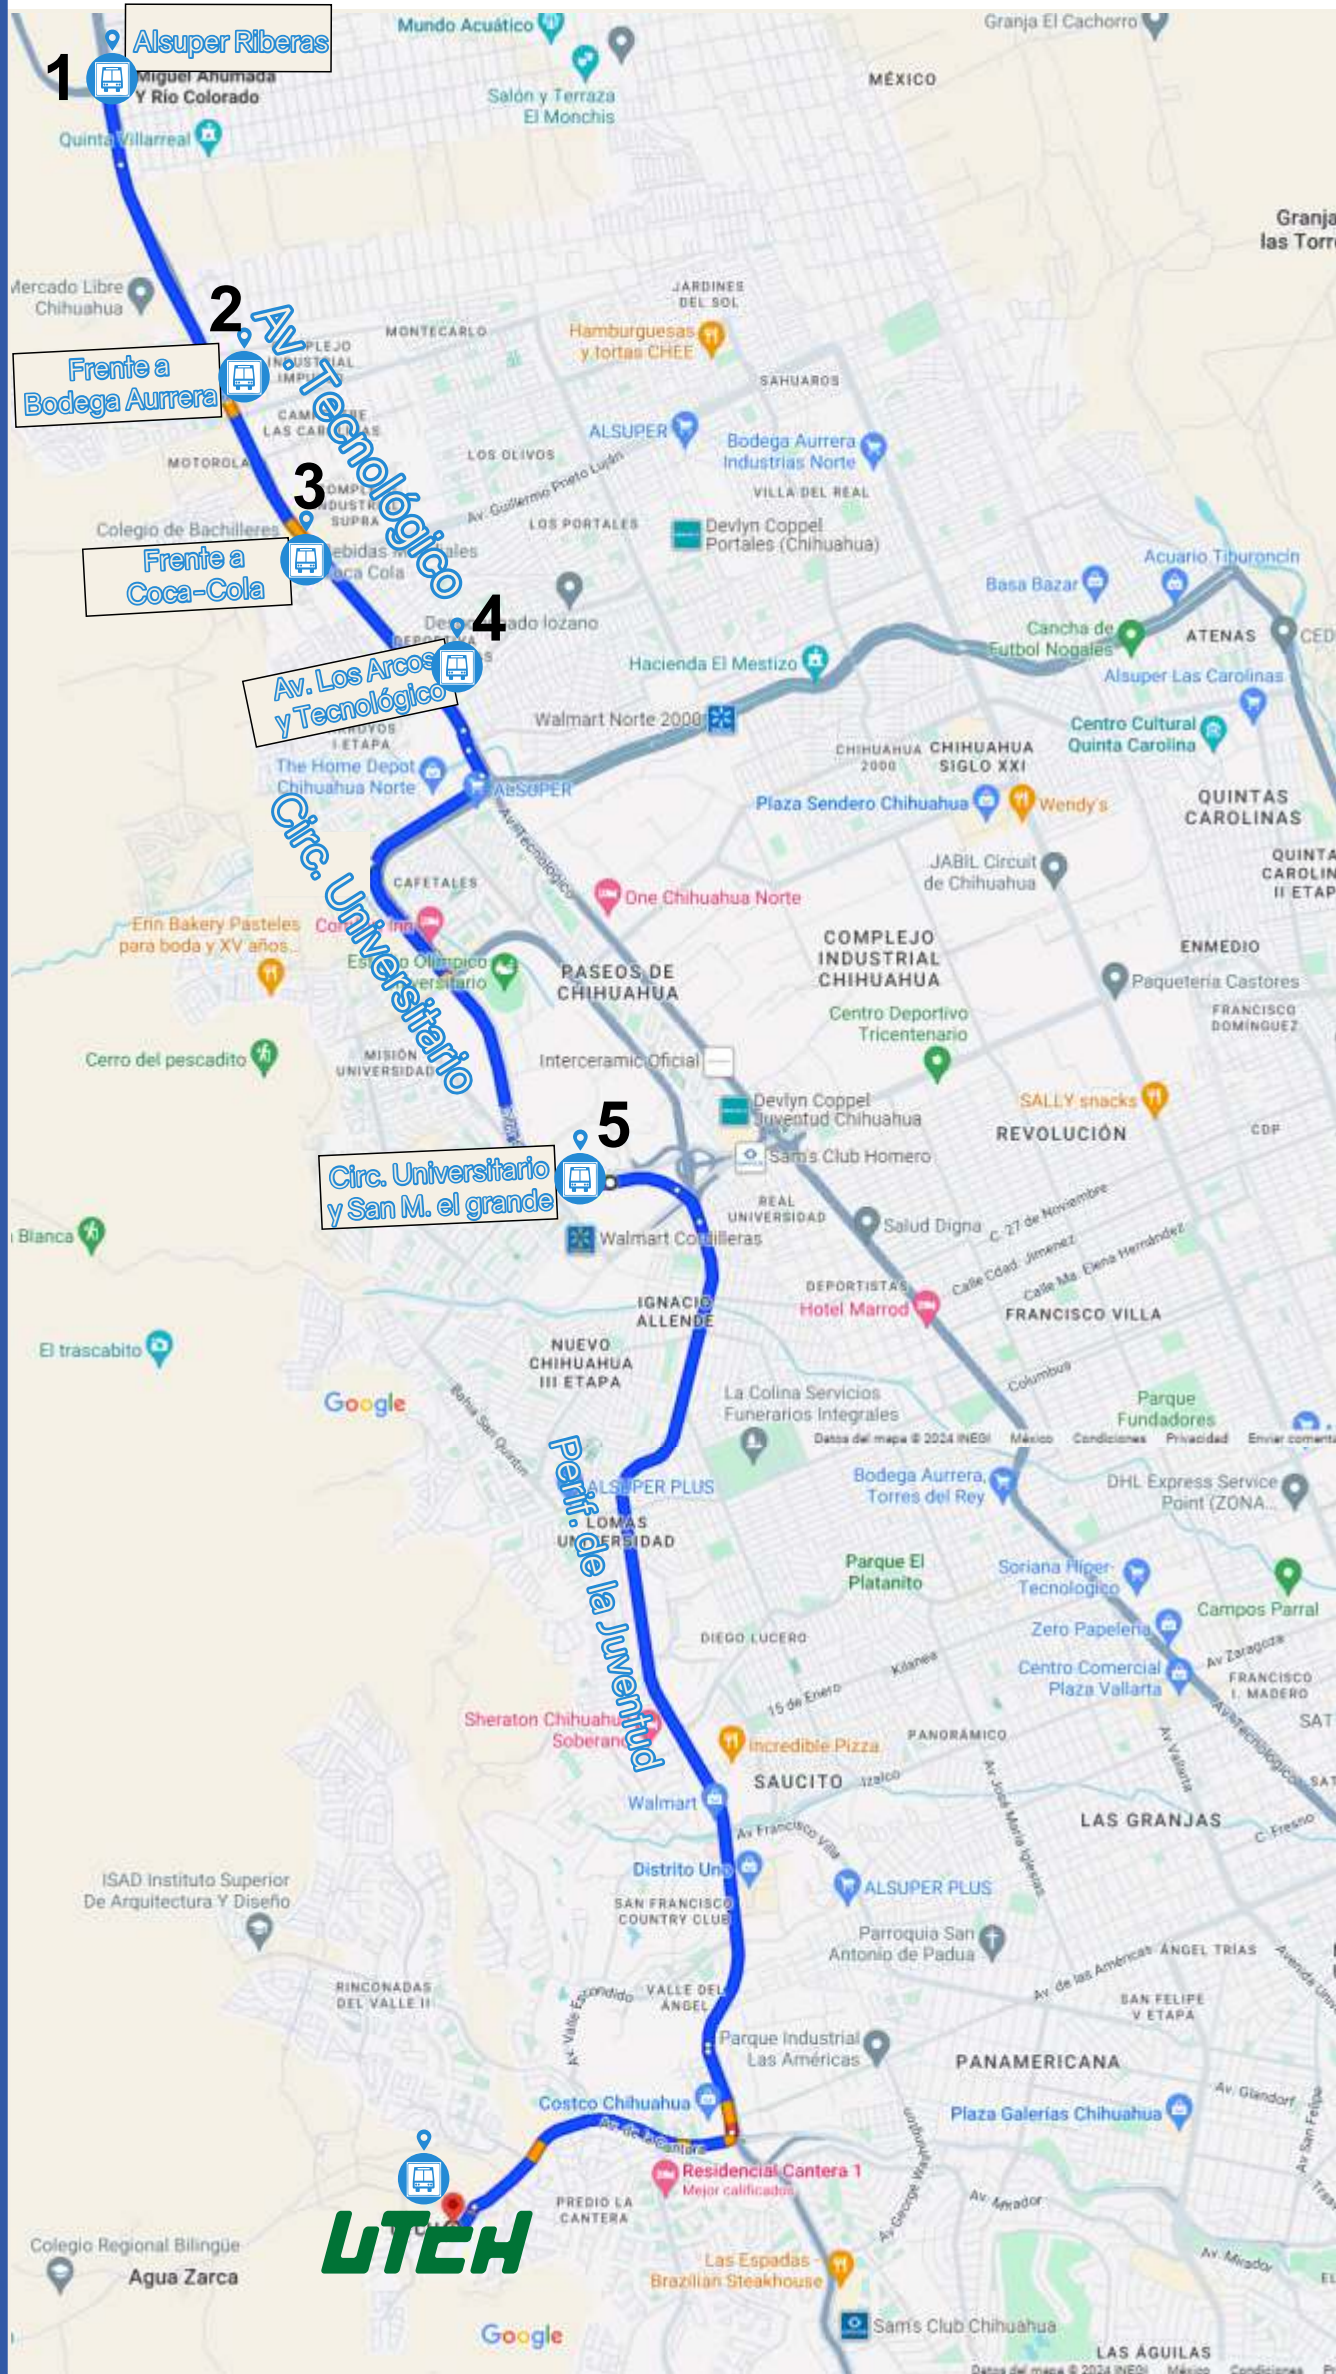

RUTA NORTE 1

T. MATUTNIO

CAMIÓN
SALIDA A LA UTCH
6:10AM
LLEGADA
6:55AM

Costo
$20.00

Ruta de regreso 2:00pm
"Ruta Norte 2"
costo de $20.00

**LOS COSTOS PUEDEN CAMBIAR
SEGÚN LA DEMANDA
DE USUARIOS**

Dudas por WhatsApp
614 256.6526

LISTADO DE CALLES EN LAS QUE SE HARÁ LA PARADA:

1. 1 Inicia en Alsuper Riberas
2. 2 Tecnológico frente a Bodega Aurrera
3. 3 Tecnológico frente a la Coca-Cola
4. 4 Av. los Arcos y Tecnológico
5. 5 San Miguel el Grande y Circuito Universitario

NOTA: LAS PARADAS DEL CAMIÓN ESTÁN SEÑALADAS POR EL SÍMBOLO