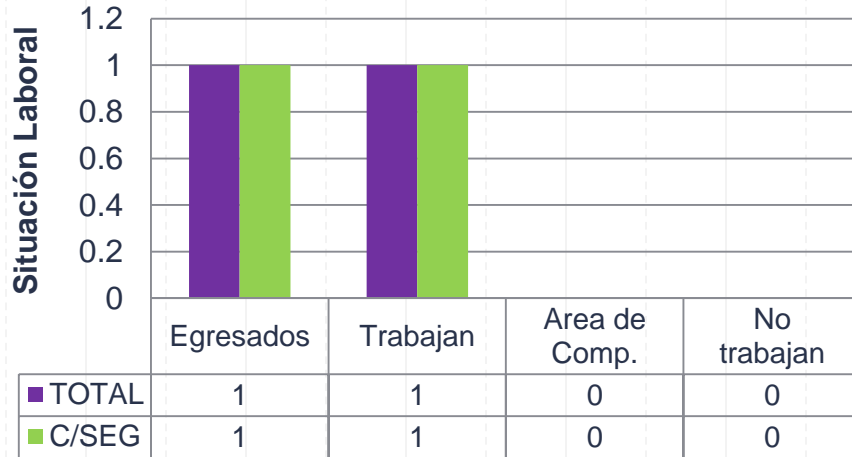

ING. ENERGÍAS RENOVABLES

IER

SEGUIMIENTO DE EGRESADOS A 6 MESES DE SU EGRESO

GENERACIÓN SEP- DIC 2022

Los resultados de estas estadísticas son correspondientes a la información recabada desde junio 2023 a la fecha de publicación.

SITUACIÓN LABORAL, TOTAL DE EGRESADOS IER: 1

Empleabilidad: **100%** considerando a los no localizados que reportaron al egresar que trabajaban

Actualización de datos: 100%

Área de Competencia: **0%** considerando a los no localizados que ya trabajaban al egresar