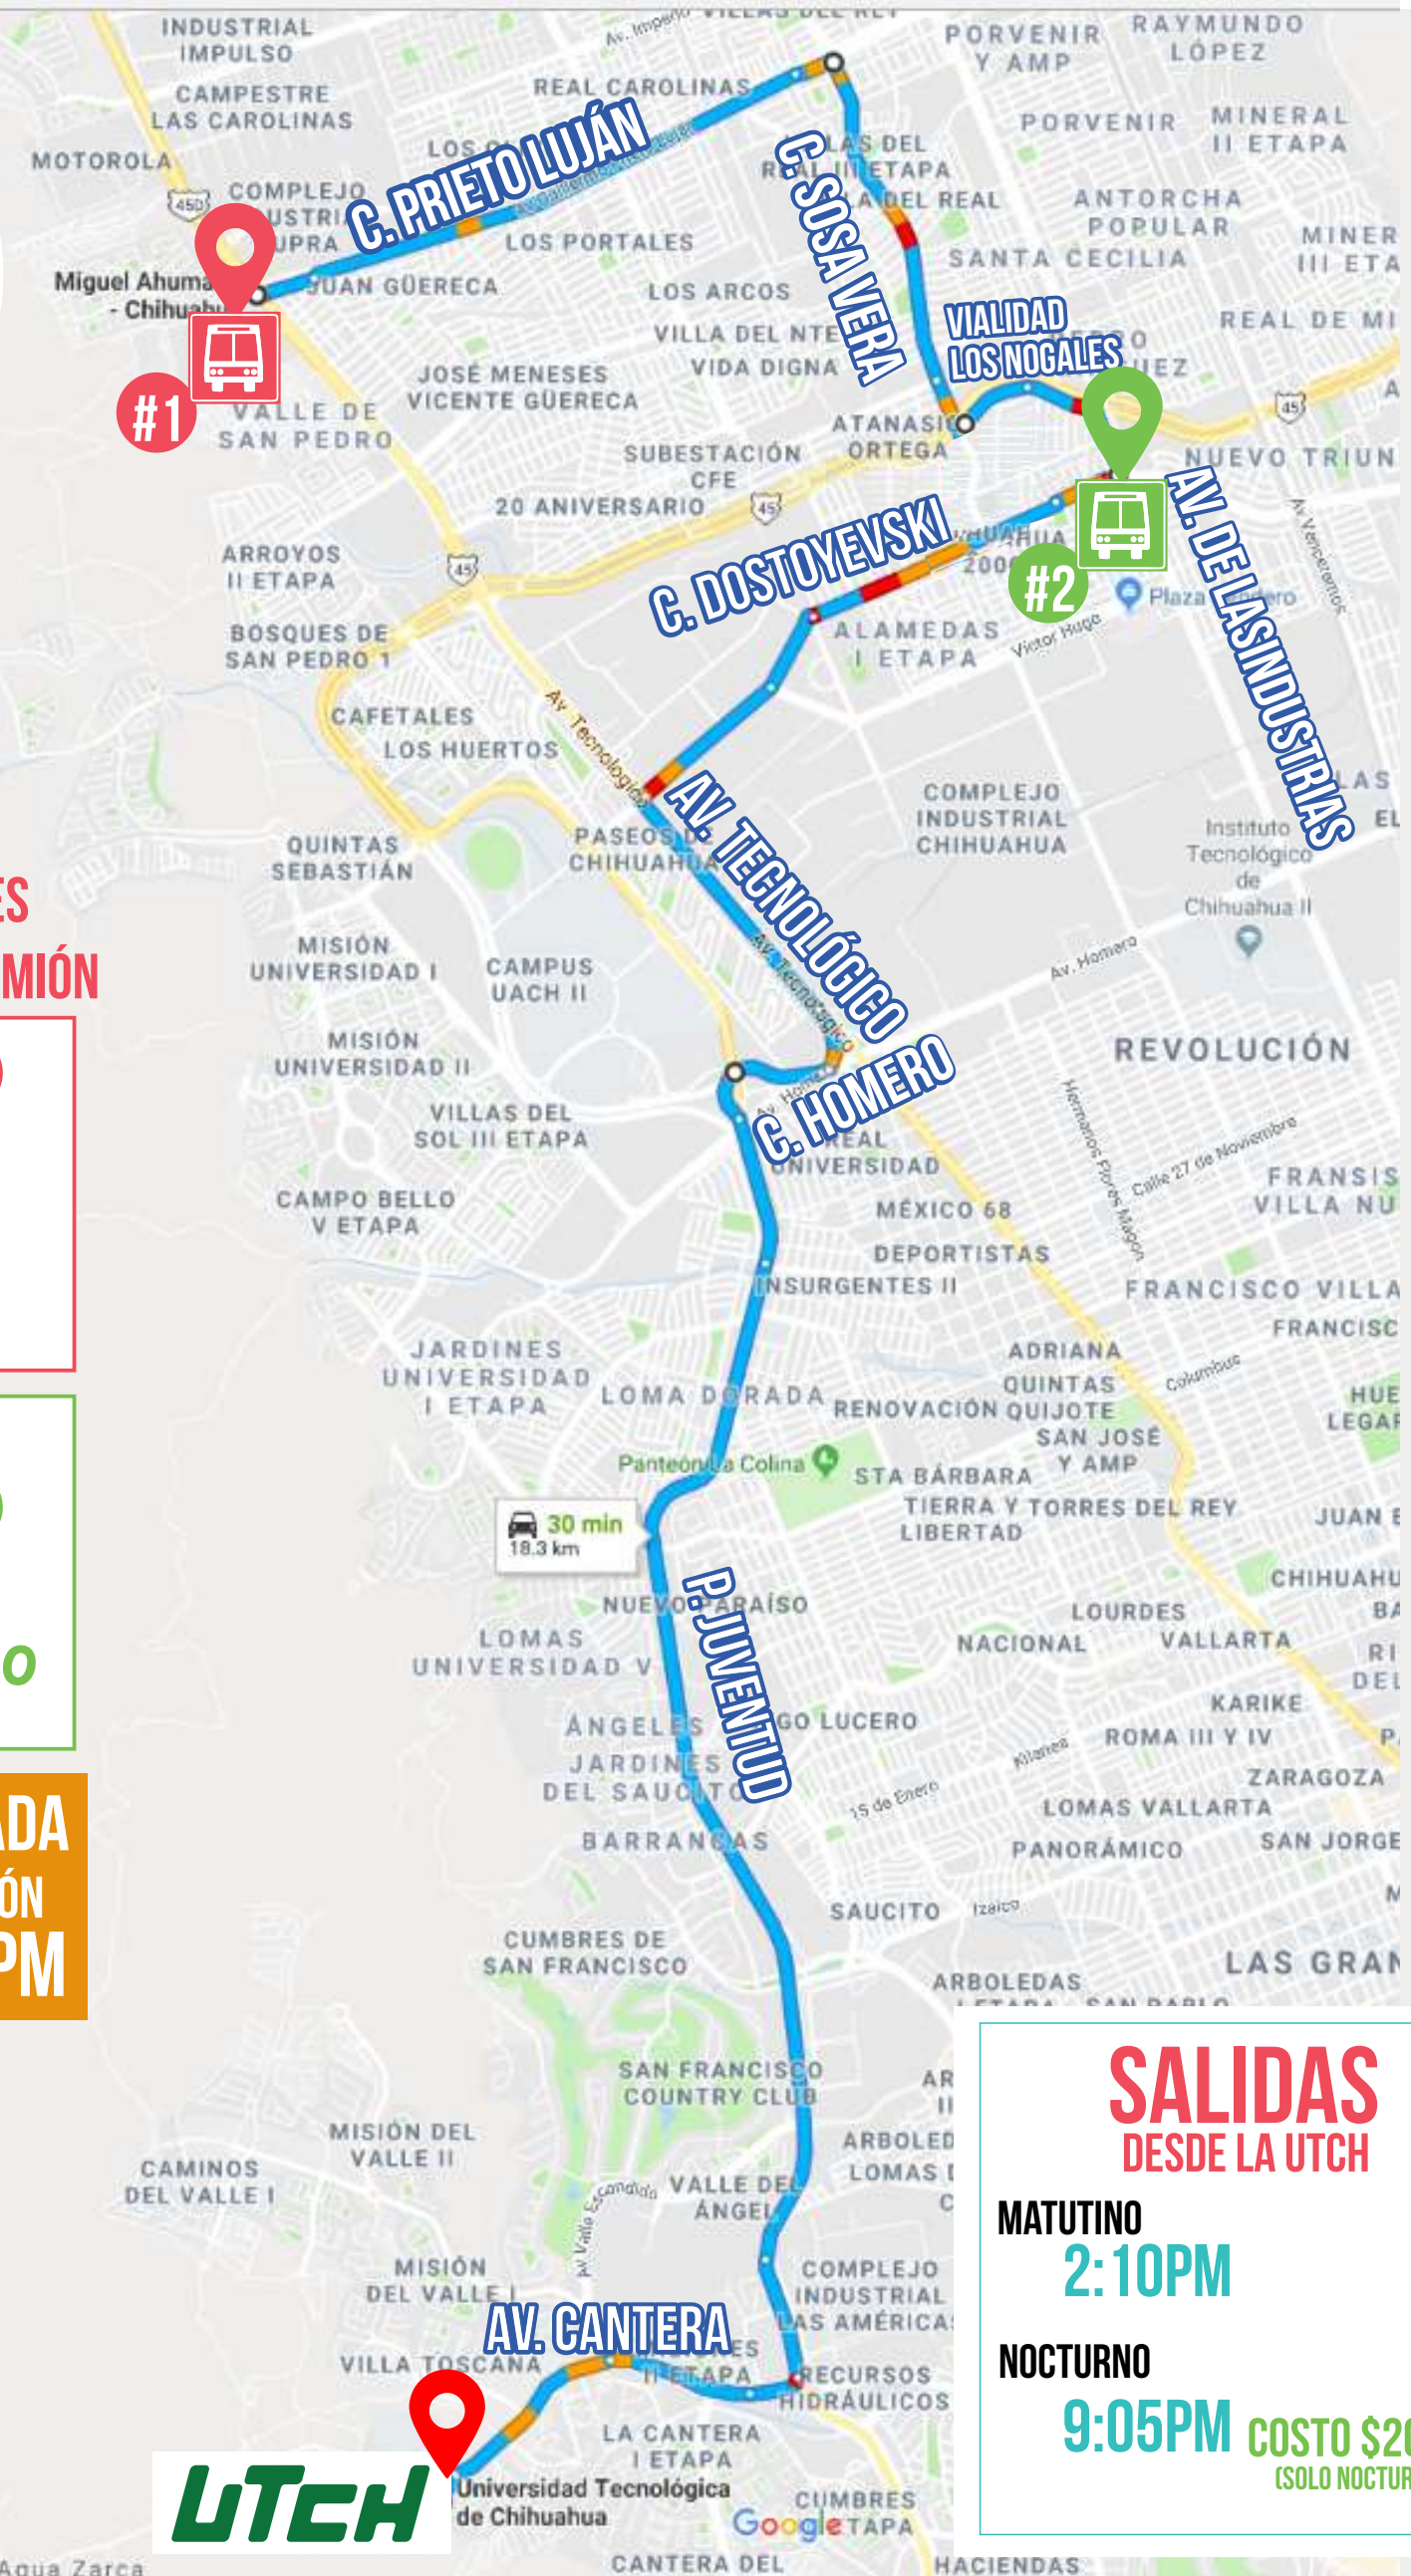

RUTA NORTE

ESTAR 10MIN ANTES DE LA LLEGADA DEL CAMIÓN

CAMIÓN #1
Directo
6:10AM
4:10PM

CAMIÓN #2
6:20AM
Lat Periférico

LLEGADA
2 CAMIONES
6:55AM

LLEGADA
1 CAMIÓN
4:55PM

SALIDAS DESDE LA UTCH
MATUTINO
2:10PM
NOCTURNO
9:05PM COSTO \$20.00 (SOLO NOCTURNO)

NOTA 1: LAS PARADAS SON EN LOS MISMOS PUNTOS QUE UN CAMIÓN URBANO.

NOTA 2: LA SALIDA RECORRE LA RUTA NORTE MÁS UNA SECCIÓN DE LA RUTA NORESTE.

RUTA NORESTE

28.09.2022

ESTAR 10MIN ANTES DE LA LLEGADA DEL CAMIÓN

LLEGADA A LA UCTH
6:55AM

SALIDAS DESDE LA UTCH
1 CAMIÓN #508
2:05PM

NOTA : LAS PARADAS SON EN LOS MISMOS PUNTOS QUE UN CAMIÓN URBANO.

ruta suroeste

28.09.2022

Trayecto sin paradas de camión urbano

Trayecto con paradas de camión urbano

ESTAR 10MIN ANTES DE LA LLEGADA DEL CAMIÓN

CAMIÓN #479 y #527
Alsuper Fuentes Mares y Av. Nueva España
6:10AM

LLEGADA
1 CAMIÓN
6:55AM

SALIDAS
DESDE LA UTCH
1 CAMIÓN
2:05PM
"PARADA FINAL" GLORIETA TRICENTENARIO