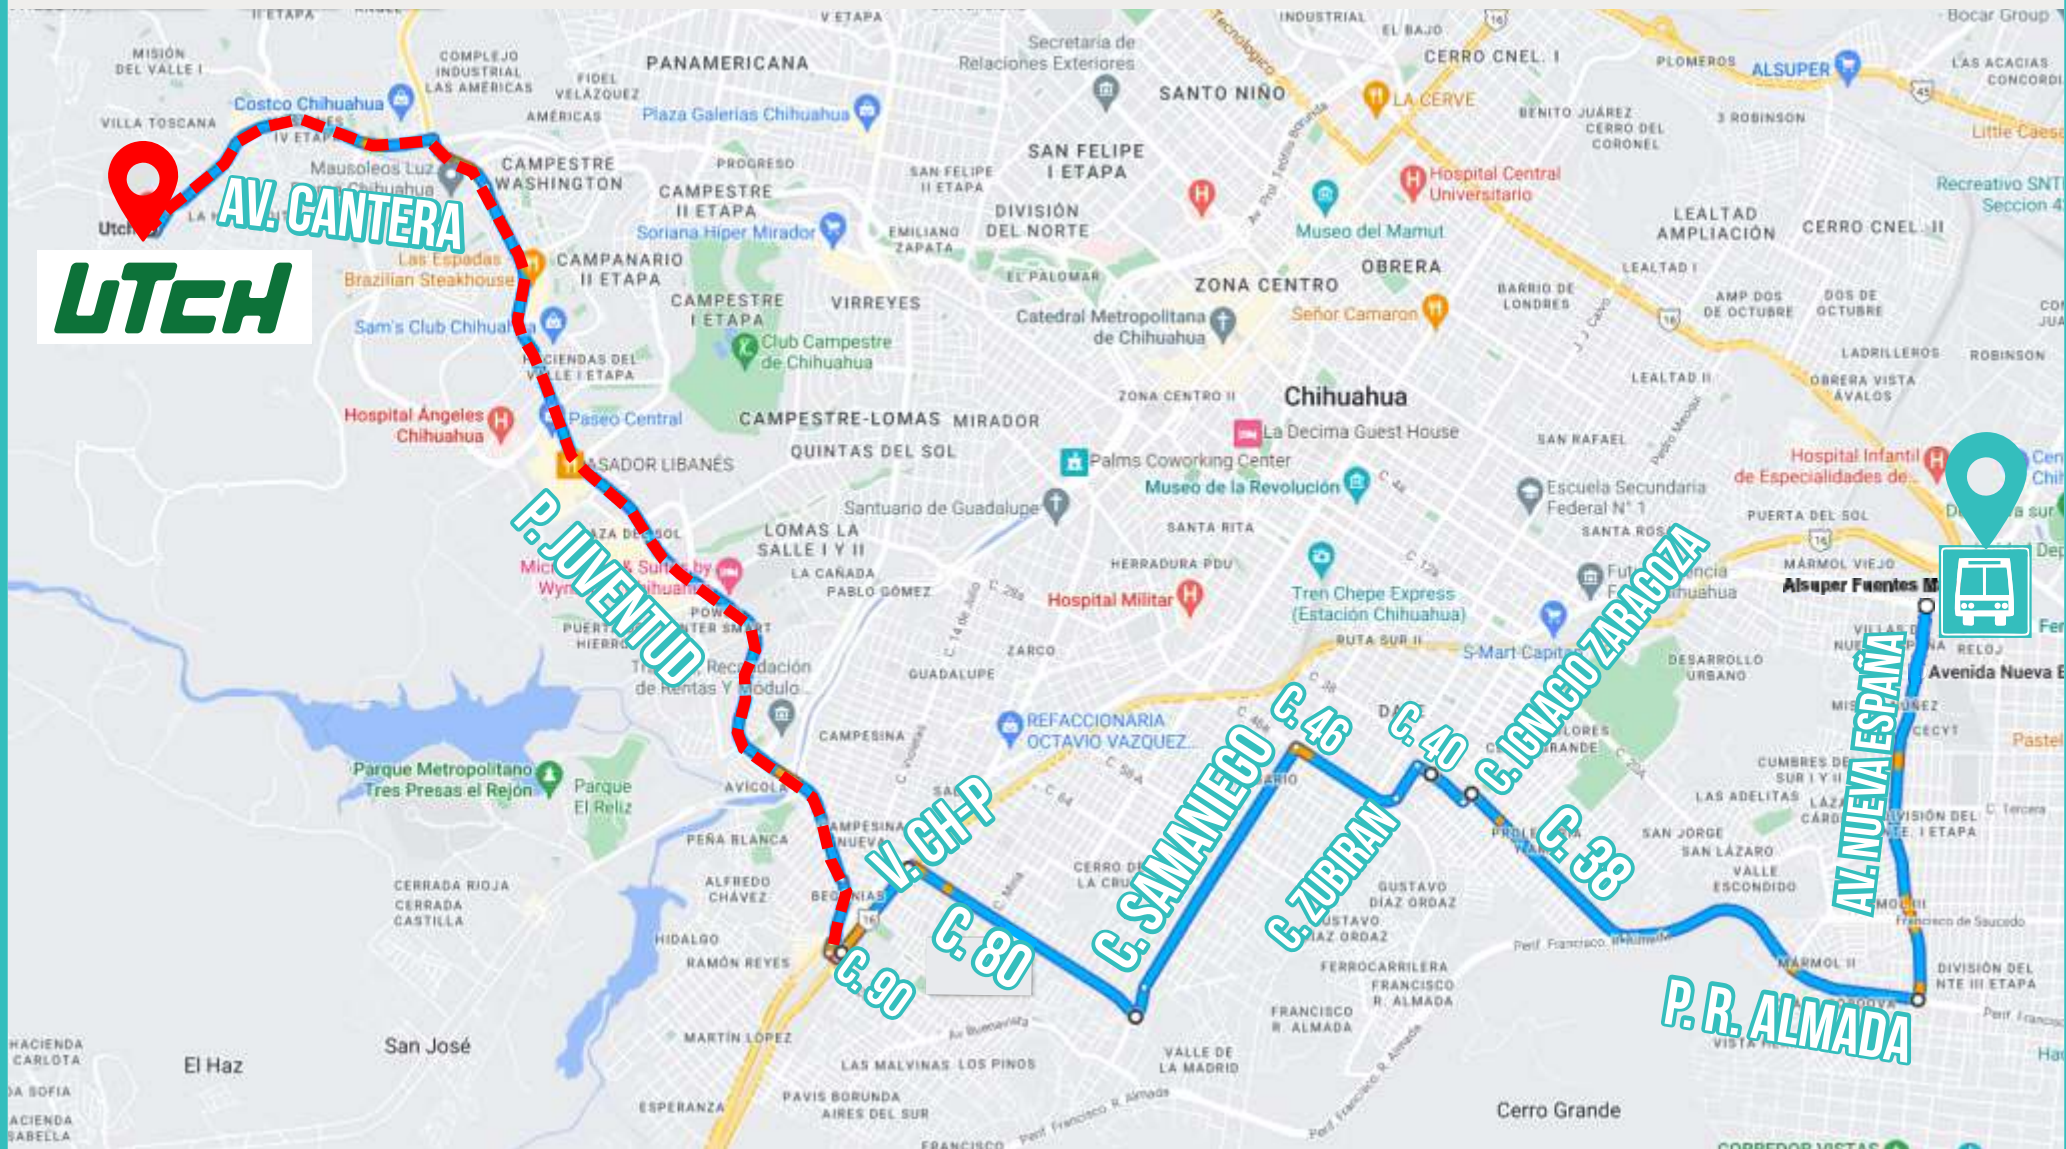

NOTA 1: LAS PARADAS SON EN LOS MISMOS PUNTOS QUE UN CAMIÓN URBANO.

NOTA 2: LA SALIDA RECORRE LA RUTA NORTE MÁS UNA SECCIÓN DE LA RUTA NORESTE.

RUTA NORESTE

28.09.2022

ESTAR 10MIN ANTES DE LA LLEGADA DEL CAMIÓN

Trayecto sin paradas de camión urbano

Trayecto con paradas de camión urbano

ESTAR 10MIN ANTES DE LA LLEGADA DEL CAMIÓN

CAMIÓN #1
Alsuper Fuentes Mares
6:15AM

CAMIÓN #2
En frente de Terminal Sur J.P. II
6:10AM

LLEGADA A LA UCTH
6:55AM

SALIDAS DESDE LA UTCH
1 CAMIÓN #508
2:05PM

NOTA : LAS PARADAS SON EN LOS MISMOS PUNTOS QUE UN CAMIÓN URBANO.

ruta suroeste

28.09.2022

Trayecto sin paradas de camión urbano

Trayecto con paradas de camión urbano

ESTAR 10MIN ANTES DE LA LLEGADA DEL CAMIÓN

CAMIÓN #479 y #527
Alsuper Fuentes Mares y Av. Nueva España
6:10AM

LLEGADA
1 CAMIÓN
6:55AM

SALIDAS
DESDE LA UTCH
1 CAMIÓN
2:05PM
"PARADA FINAL" GLORIETA TRICENTENARIO