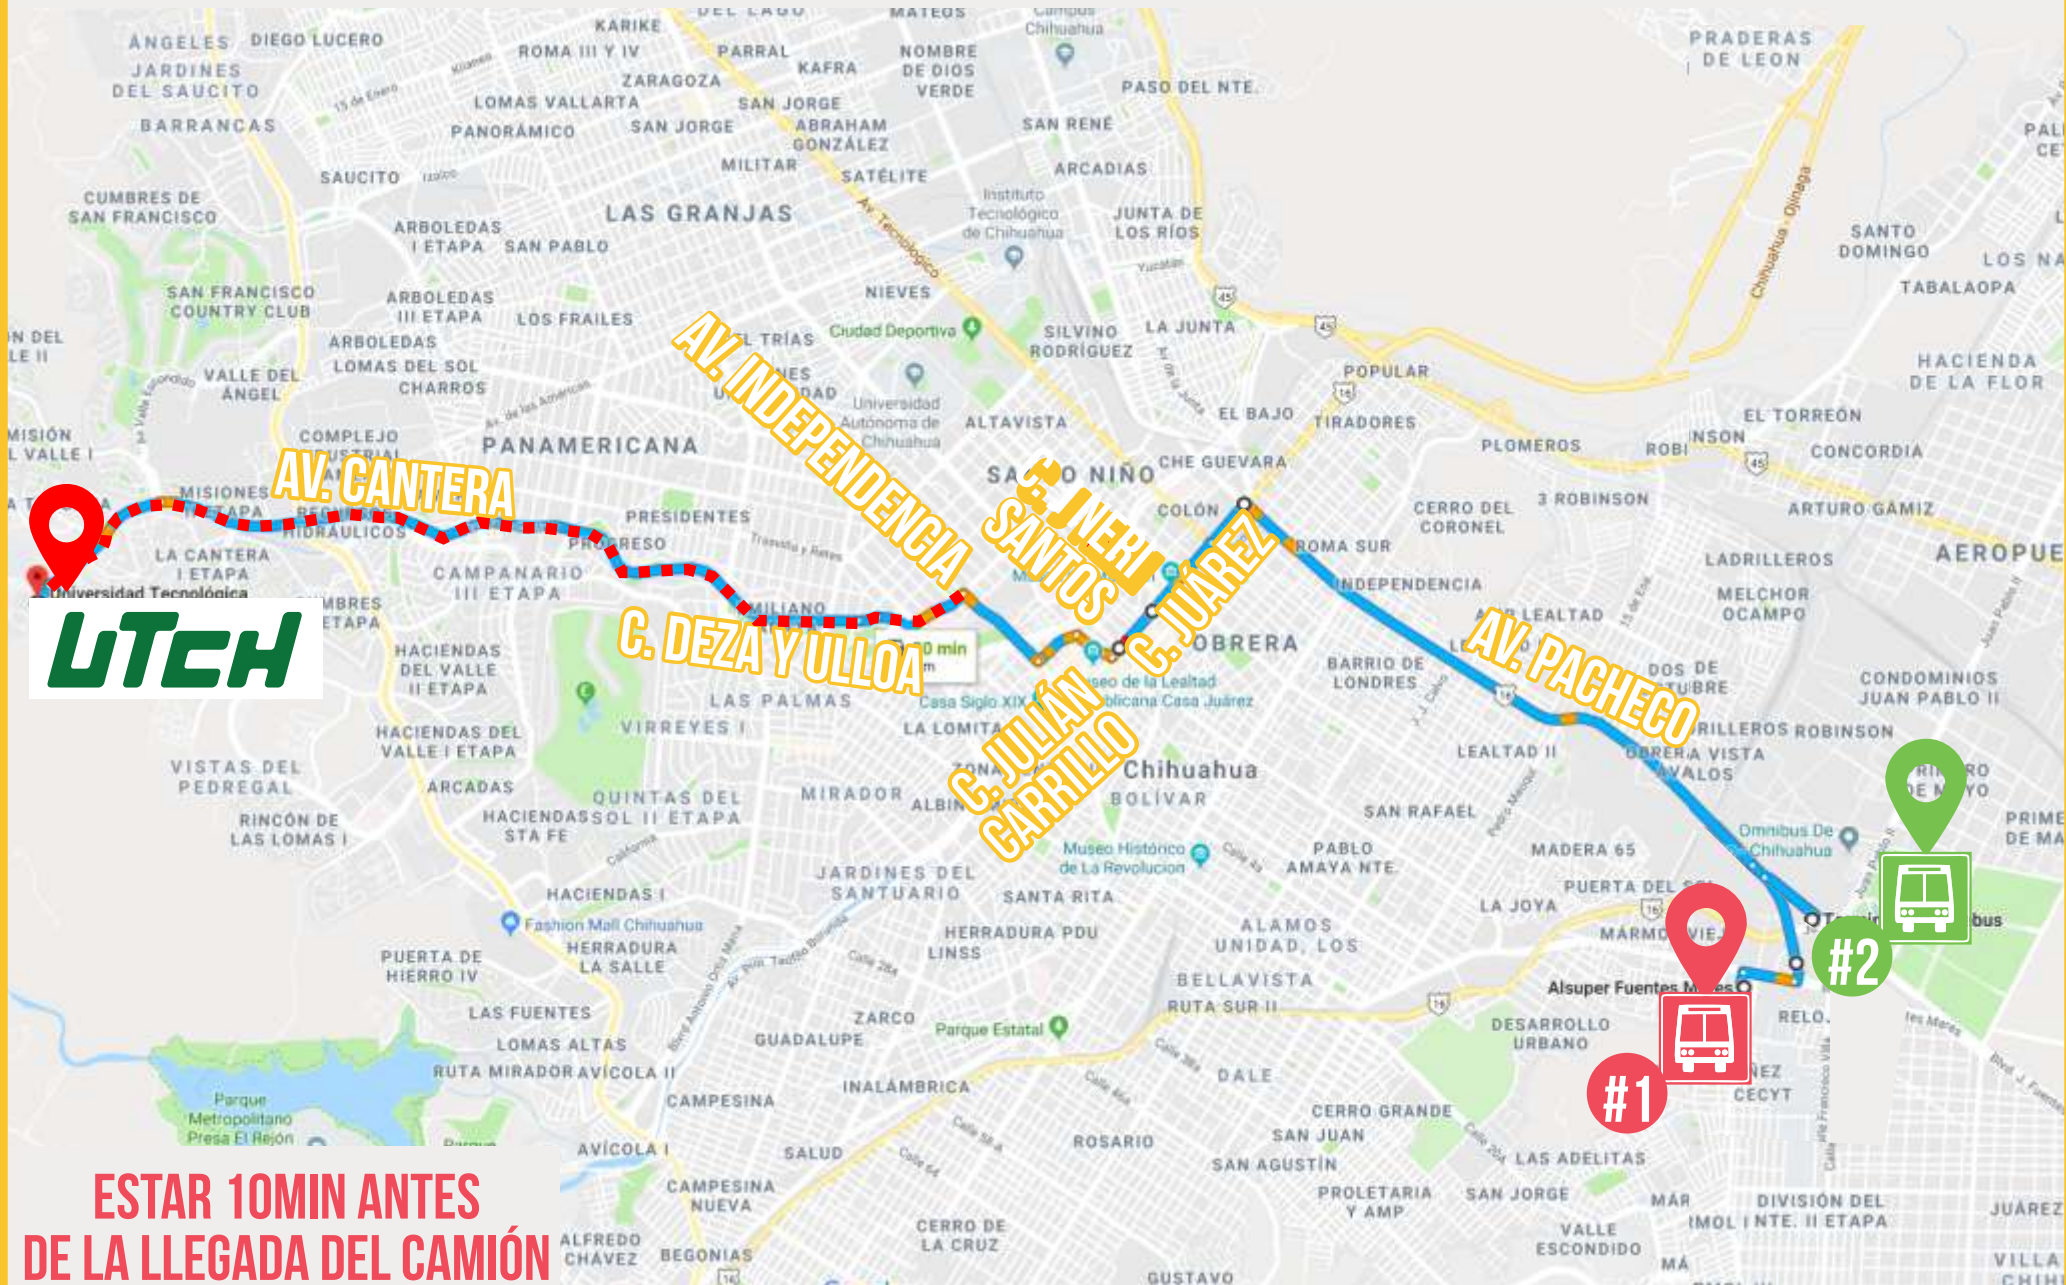

NOTA 1: LAS PARADAS SON EN LOS MISMOS PUNTOS QUE UN CAMIÓN URBANO.

NOTA 2: LA SALIDA RECORRE LA RUTA NORTE MÁS UNA SECCIÓN DE LA RUTA NORESTE.

RUTA NORESTE

28.09.2022

ESTAR 10MIN ANTES DE LA LLEGADA DEL CAMIÓN

Trayecto sin paradas de camión urbano

Trayecto con paradas de camión urbano

ESTAR 10MIN ANTES DE LA LLEGADA DEL CAMIÓN

CAMIÓN #1
Alsuper Fuentes Mares
6:15AM

CAMIÓN #2
En frente de Terminal Sur J.P. II
6:10AM

LLEGADA A LA UCTH
6:55AM

SALIDAS DESDE LA UTCH
1 CAMIÓN #508
2:05PM

NOTA : LAS PARADAS SON EN LOS MISMOS PUNTOS QUE UN CAMIÓN URBANO.

ruta suroeste

28.09.2022

Trayecto sin paradas de camión urbano

Trayecto con paradas de camión urbano

ESTAR 10MIN ANTES DE LA LLEGADA DEL CAMIÓN

CAMIÓN #479 y #527
Alsuper Fuentes Mares y Av. Nueva España
6:10AM

LLEGADA
1 CAMIÓN
6:55AM

SALIDAS
DESDE LA UTCH
1 CAMIÓN
2:05PM
"PARADA FINAL" GLORIETA TRICENTENARIO